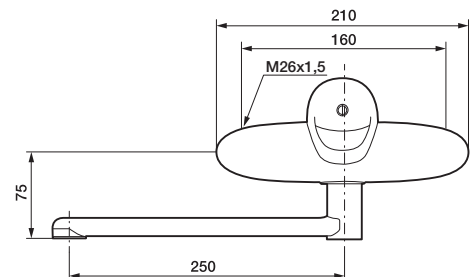

Utförande	FMM nr	RSK nr
Krom	8134-0250	830 90 02